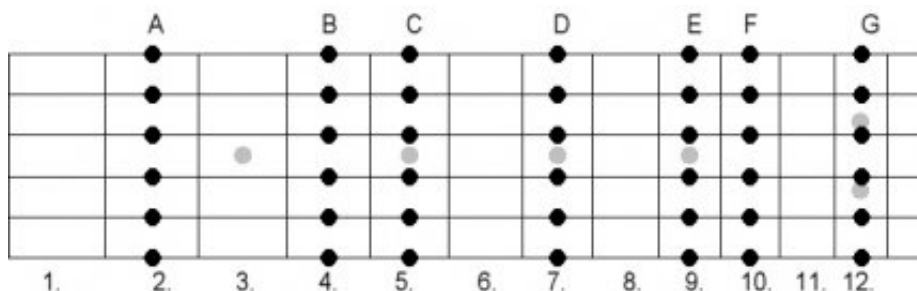

[Играем На Гитаре Аккорды Open G](#)

[Играем На Гитаре Аккорды Open G](#)

---

• 5-я струна, прижатая на V ладу, настраивается по 4-й открытой струне.. • Настройка 1-й струны производится по контрольному звуку — звуку — или по звуку уже настроенного музыкального инструмента.

1. [open](#)
2. [open youtube](#)
3. [open definition](#)

• 6-я струна, прижатая на V ладу, настраивается по 5-й открытой струне.

• 6-я струна настраивается так, чтобы её на V ладу звучал в унисон с 1-й струной.. Даже если ваш браузер способен интерпретировать и вы установили шрифт, поддерживающий большой диапазон, например,, или один из, — вам, возможно, придётся использовать другой браузер, поскольку возможности браузеров в этой области часто различаются.. 83 Пятая А (ля большой октавы) 110 00 Шестая Е (ми большой октавы) 82.. Классический метод настройки [1] • Настройка 1-й струны производится по контрольному звуку — звуку — или по звуку уже настроенного музыкального инструмента. [Mount And Blade Warband Ps4 Cheats](#)

## open definition

[convert cr2 to jpg adobe photoshop download free for windows 7 home edition 32bit](#)

41 Примечание: Гитара является транспонирующим инструментом, поэтому ноты произведений для гитары всегда записываются на октаву выше, чем звучат.. • По 1-й струне настраивается 2-я струна, которая, будучи прижатой на V ладу, должна звучать одинаково с 1-й открытой (неприжатой) струной.. • 4-я струна настраивается так, чтобы её флажолет на VII ладу звучал в унисон с флажолетом 5-й струны на V ладу, а потом чуть подтягивается, чтобы возникли