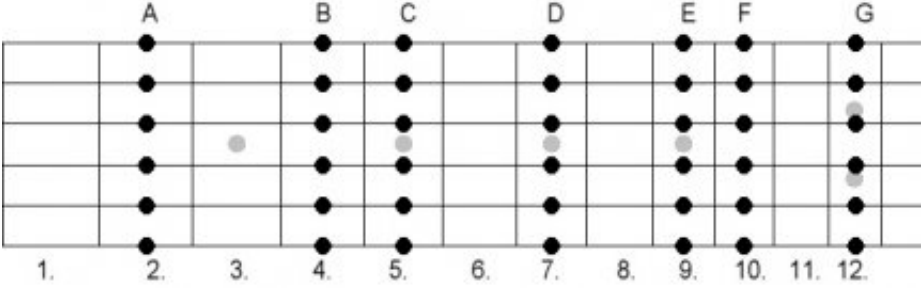

[Играем На Гитаре Аккорды Open G](#)

[Играем На Гитаре Аккорды Open G](#)

---

• 5-я струна, прижатая на V ладу, настраивается по 4-й открытой струне.. • Настройка 1-й струны производится по контрольному звуку — звуку — или по звуку уже настроенного музыкального инструмента.

1. [open](#)
2. [open youtube](#)
3. [open definition](#)

• 6-я струна, прижатая на V ладу, настраивается по 5-й открытой струне.

• 6-я струна настраивается так, чтобы её на V ладу звучал в унисон с 1-й струной.. Даже если ваш браузер способен интерпретировать и вы установили шрифт, поддерживающий большой диапазон, например,, или один из, — вам, возможно, придётся использовать другой браузер, поскольку возможности браузеров в этой области часто различаются.. 83 Пятая А (ля большой октавы) 110 00 Шестая Е (ми большой октавы) 82.. Классический метод настройки [1] • Настройка 1-й струны производится по контрольному звуку — звуку — или по звуку уже настроенного музыкального инструмента. [Mount And Blade Warband Ps4 Cheats](#)

---

биения частотой 0,497 Гц (одно биение за 2,01 секунды).. Техническое примечание: Из-за технических ограничений некоторые не могут показывать спецсимволы, используемые в этой статье.. • 5-я струна настраивается так, чтобы её флажолет на VII ладу звучал в унисон с 1-й струной, а потом чуть подтягивается, чтобы возникли частотой 0,372 Гц (одно биение за 2,7 секунды).. Такие символы могут быть отображены в виде квадратиков, вопросительных знаков или других бессмысленных символов в зависимости от вашего веб-браузера, операционной системы и набора установленных шрифтов. 0041d406d9 [Brothers In Arms Double Time Mac Download](#)